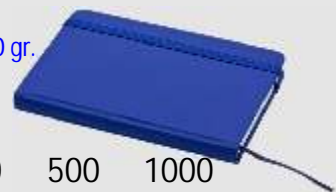

100 300 500 1000
1,18 1,14 1,10 0,90

Kit Emergencia
Poliéster 600D 20 Accesorios
11 x 7 x 1 cm | 30 gr.
Colores disponibles:
● ●

100 300 500 1000
1,85 1,35 1,25 1,15

Estuche 4 Piezas
15 x 3 x 0 cm | 27 gr.
Colores disponibles:
● ● ●

100 300 500 1000
1,00 0,94 0,90 0,75

Estuche Infantil
Set 14 Piezas
9 x 13 x 2 cm | 74 gr.
Colores disponibles:
● ●

100 300 500 1000
1,60 1,40 1,10 0,85

Guantes Polares
Polar Fleece 200g/ m2 Antipilling
Tallas Hombre y Mujer
| 35 gr.
Colores disponibles:
● ● ● ● ● ● ● ●

100 300 500 1000
1,60 1,30 1,10 0,90

Kit Emergencia
Poliéster 600D 17 Accesorios
18 x 12 x 6 cm | 90 gr.
Colores disponibles:
● ●

100 300 500 1000
2,50 2,30 2,15 2,00

Block de Notas
Polipiel
9 x 14 x 1 cm | 130 gr.
Colores disponibles:
● ● ● ● ●